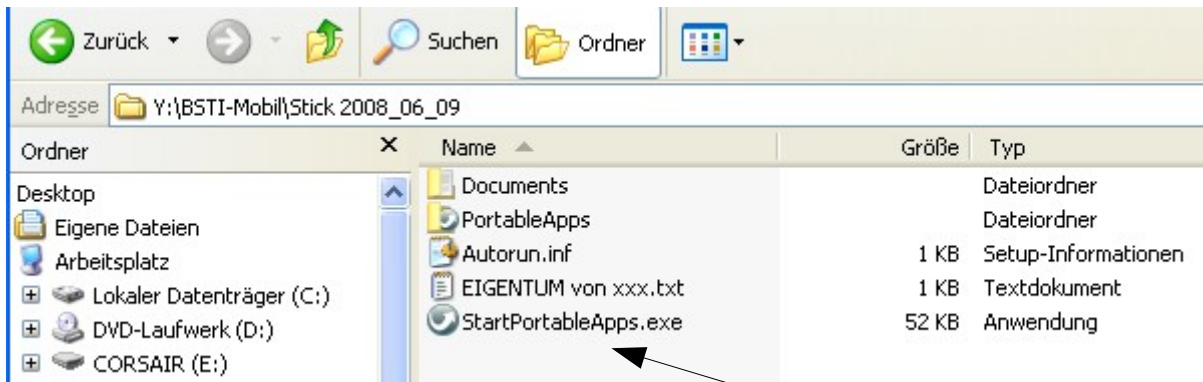

# Gebrauchsanleitung

Der Corsair-Stick fasst **vier Gigabyte**, wovon etwa 1 Gb durch vorinstallierte Programme belegt werden (alles, was man als Lehrer oder Schüler so brauchen kann –für die Schule und auch privat, vom Videoplayer über Skype bis zur Kalkulationstabelle)

Nach dem (Doppel)Klick auf „StartPortableApps.exe“ im Laufwerk „Corsair“ oder „BSTI-Mobil“ erscheint das links abgebildete Menü. Von dort aus kann man die einzelnen Programmgruppen oder Programme ansteuern, z.B. das Programm „Teachmaster“ unter „01-Schulprogramme“ oder der Firefox-Browser oder Skype unter der Gruppe „05-Internet“ oder eine Textverarbeitung unter „02-Open Office“